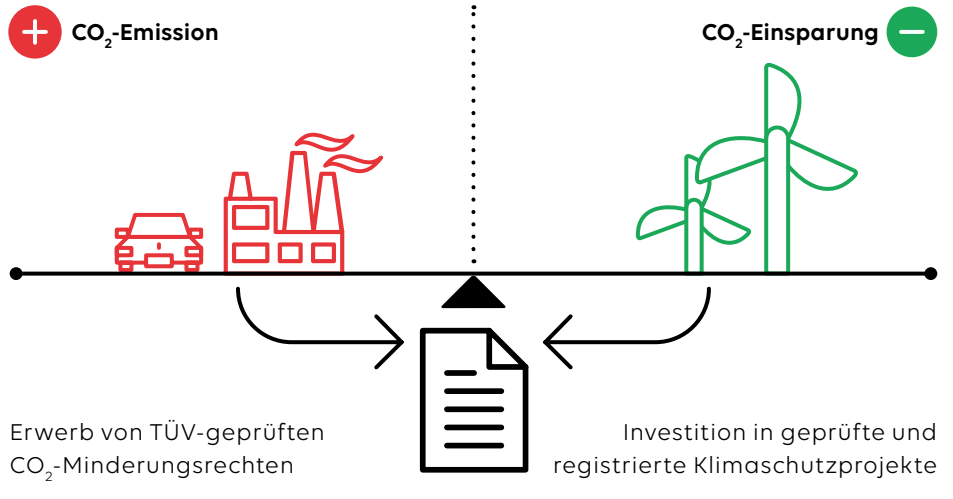

Klimaneutrales Erdgas für eine bessere CO₂-Bilanz

Unterstützt die Umwelt.

Unterstützt Ihr Image

Bei der Verbrennung fossiler Brennstoffe wird CO₂ in die Atmosphäre abgegeben. Verbessern Sie mit Klima pro die Umweltbilanz Ihres Unternehmens und gewinnen Sie so auch an Attraktivität für Kunden und Auftraggeber.

Mit der Entscheidung für Klima pro gleichen Sie das durch den Verbrauch von Erdgas entstandene CO₂ nachträglich wieder aus. Dazu investieren Sie in Klimaschutzprojekte, die höchsten internationalen Standards – wie dem Verified Carbon Standard – entsprechen und vom TÜV geprüft sowie zertifiziert sind. So haben Sie die Gewissheit, klimaneutrales Ökogas zu beziehen und leisten einen wirksamen Beitrag zum Klimaschutz.

**EWE business
Erdgas Option
Klima pro**

Ihre Vorteile

- ✓ Eine Maßnahme auf dem Weg zur Klimaneutralität Ihres Unternehmens
- ✓ Ohne Eingriff in Produktionsabläufe, ohne bauliche Maßnahmen, schnell und einfach umsetzbar
- ✓ Gut kombinierbar mit individuellen Maßnahmen zur Energieeffizienzsteigerung

EWE

Schritte zur Klimaneutralität

Erfahren Sie, wie Sie mit unseren Lösungen noch mehr für Energieeffizienz und Umwelt tun können:
business.ewe.de/gruene-energie

So funktioniert der klimawirksame Ausgleich mit Erdgas Klima pro: