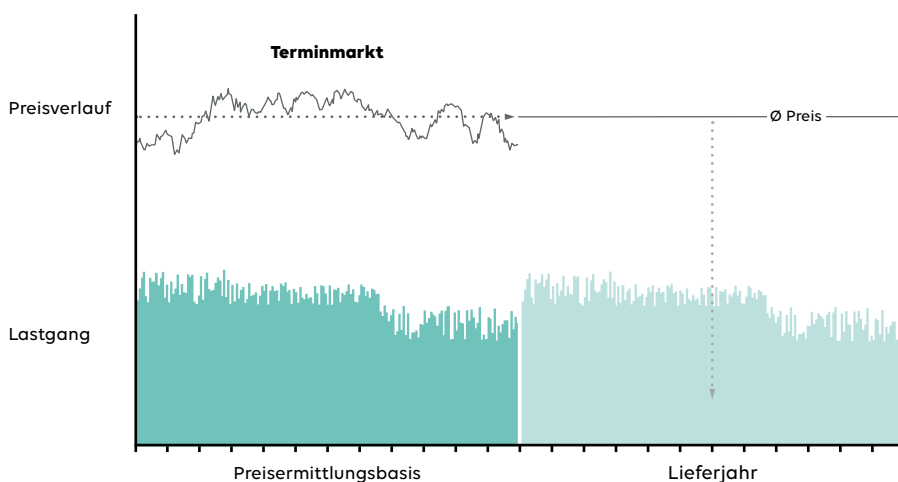

Ganz automatisch den Durchschnittspreis an der Börse erzielen

Börsentäglich eine Teilmenge
Ihres Erdgasbedarfs fixieren

Eröffnen Sie sich mit EWE business Erdgas logic 365 die Chancen der steigenden und fallenden Preise an der Erdgasbörse: Streuen Sie Ihr Preisrisiko einfach so breit wie möglich durch den automatischen Einkauf von Tages-tranchen vor der Belieferung. Ihr Jahresbedarf an Erdgas wird in so viele gleich große Tranchen geteilt, wie Handelstage vor Lieferbeginn zur Verfügung stehen. Aus allen Tagespreisen ergibt sich mit Ihrer individuellen Formel der Energiepreis – immer auf Basis der durchschnittlichen Börsenpreise.

So funktioniert die Preisermittlung:

**EWE business
Erdgas logic 365**

Ihre Vorteile

- ✓ Komfortabel, da die benötigte Erdgasmenge automatisch täglich beschafft wird
- ✓ Streuung des Risikos dank Durchschnittspreisbildung
- ✓ Individuelle, strukturbezogene Preisformel – nachvollziehbar und transparent
- ✓ Abschluss und Teilnahme jederzeit möglich