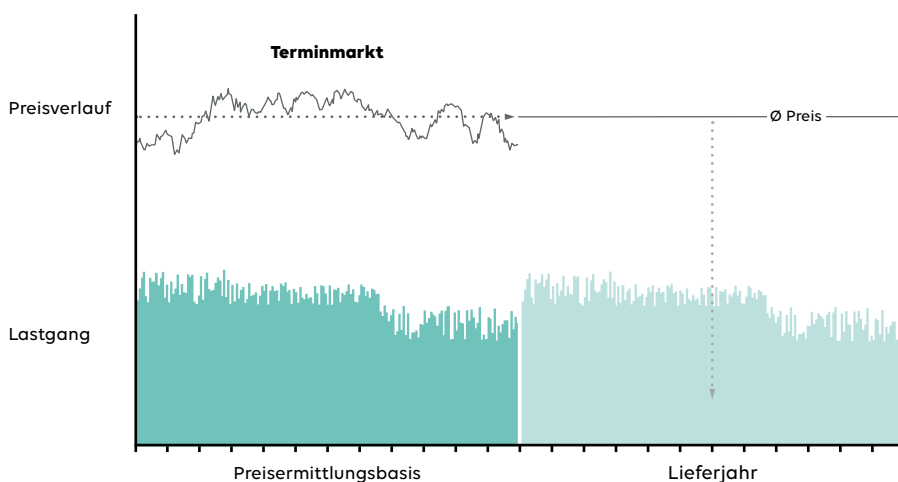

Ganz automatisch den Durchschnittspreis an der Börse erzielen

Börsentäglich eine Teilmenge
Ihres Erdgasbedarfs fixieren

Eröffnen Sie sich mit EWE business Erdgas logic 365 die Chancen der steigenden und fallenden Preise an der Erdgasbörse: Streuen Sie Ihr Preisrisiko einfach so breit wie möglich durch den automatischen Einkauf von Tagestranchen vor der Belieferung. Ihr Jahresbedarf an Erdgas wird in so viele gleich große Tranchen geteilt, wie Handelstage vor Lieferbeginn zur Verfügung stehen. Aus allen Tagespreisen ergibt sich mit Ihrer individuellen Formel der Energiepreis – immer auf Basis der durchschnittlichen Börsenpreise.

So funktioniert die Preisermittlung:

**EWE business
Erdgas logic 365**

Ihre Vorteile

- ✓ Komfortabel, da die benötigte Erdgasmenge automatisch täglich beschafft wird
- ✓ Streuung des Risikos dank Durchschnittspreisbildung
- ✓ Individuelle, strukturbezogene Preisformel – nachvollziehbar und transparent
- ✓ Abschluss und Teilnahme jederzeit möglich