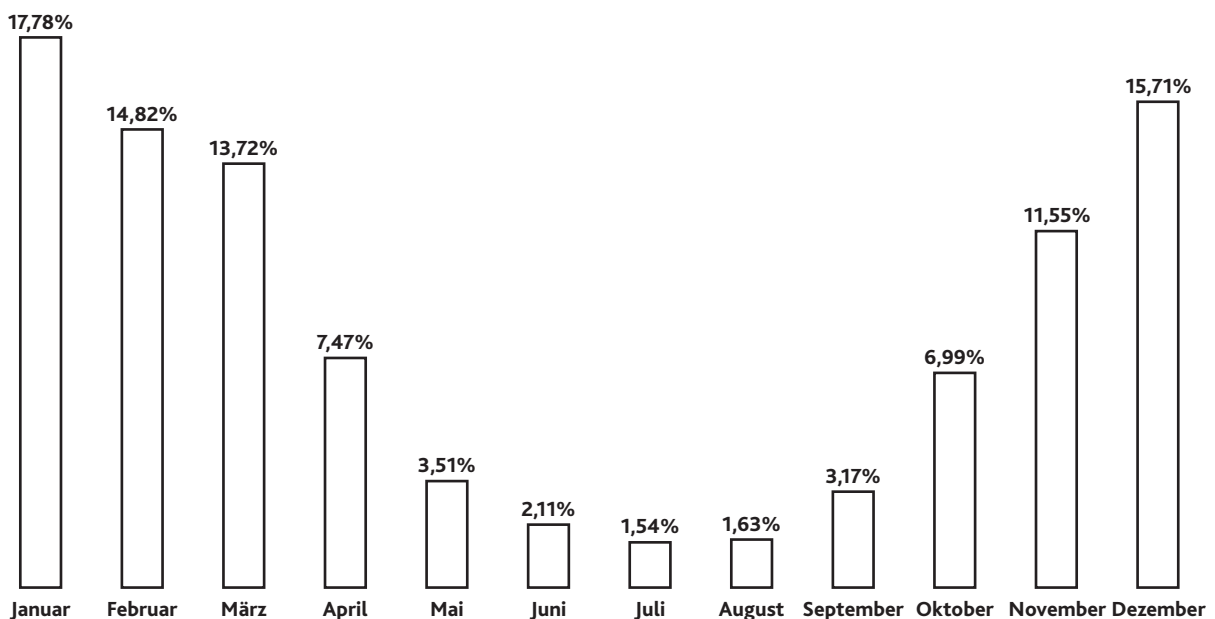

Da der überwiegende Teil des Erdgases für die Raumheizung genutzt wird, sind die Verbrauchsmengen in den kalten Wintermonaten um ein Vielfaches höher als in den Sommermonaten. Die anteiligen Verbrauchsmengen hängen also im Wesentlichen von den Außentemperaturen und der Verwendungsart ab. Aus aufgezeichneten Temperaturdaten im Raum Brandenburg werden für verschiedene Kundengruppen entsprechende Lastprofile (Verbrauchsmengenverteilung) gebildet. Die unten aufgeführte Verbrauchsmengenverteilung zeigt beispielhaft, wie sich der Jahresbedarf an Erdgas für einen Großteil unserer Kunden über die einzelnen Monate verteilt.

Ändern sich innerhalb eines Abrechnungszeitraumes der Erdgaspreis oder auch gesetzliche Steueranteile, so ist zur Ermittlung der bis zu diesem Zeitpunkt bezogenen Erdgasmengen eine Zählerablesung nicht zwingend erforderlich. Mit Hilfe der unten aufgeführten Verbrauchsmengenverteilung und modernster Datenverarbeitung werden die für den entsprechenden Zeitraum anteiligen Verbrauchsmengen ermittelt.

Selbstverständlich kann aber auch jeder Kunde seinen Zähler bei Preisänderungen selbst ablesen und EWE den Stand zeitnah nach In-Kraft-Treten der Änderung telefonisch, über Internet www.ewe.de oder direkt vor Ort mitteilen. (Adressen und Telefonnummern finden Sie auf der Rückseite)

Verbrauchsmengenverteilung 2011 für die Region Brandenburg